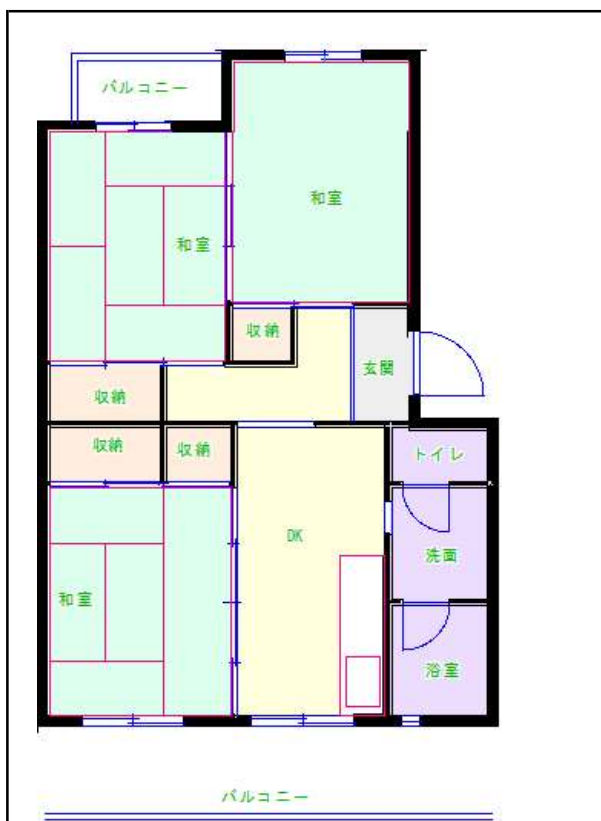

福岡地区

団地名 前原団地

団地番号 102

- 所在地 福岡県糸島市篠原西2丁目1番地1号～5号
- 間取り 3LDK
- 規模等 5棟/5階建て
- エレベーター なし
- もよりの交通機関 地下鉄筑肥線 筑前前原駅下車 徒歩約16分
- もよりの小中学校 前原南小学校/前原中学校
- 建設年度 1990年～1992年
- 間取り図

A-【3DK】

B-【3DK】